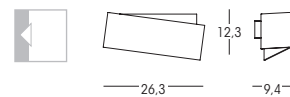

7001 anodizzato/anodized
6996 bianco/white
6997 anodizzato - arancione/anodized - orange
6999 nero - bianco/black - white

1x48W - 220/240V   1x9W - 220/240V
G9   G9
CE 850° ENEC