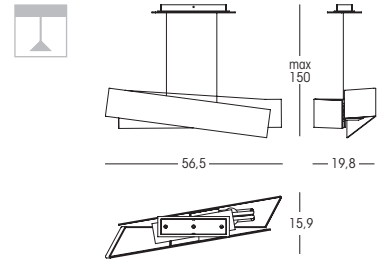

1x48W - 220/240V

G9

1x9W - 220/240V

G9

anodizzato anodized bianco white nero - bianco black - white anodizzato - arancione anodized - orange

ZIG ZAG

Montatura in alluminio. Finiture in alluminio anodizzato, verniciato bianco o bicolore.
 Aluminium frame. White or two-colour coated anodized aluminium finishes.
 Monture en aluminium. Finitions en aluminium anodisé, verni blanc ou bicolore.
 Fassung aus Aluminium. Oberfläche aus eloxiertem Aluminium mit Lackierung in Weiß oder zweifarbig.
 Armazón de aluminio. Acabados en aluminio anodizado, pintado de blanco o de dos colores.
 Алюминиевая оправа. Отделка - анодированный алюминий белого цвета или двухцветный.