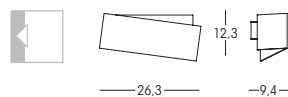

7001 anodizzato/anodized

6996 bianco/white

6997 anodizzato - arancione/anodized - orange

6999 nero - bianco/black - white

1x48W - 220/240V

G9

1x9W - 220/240V

G9