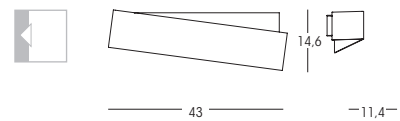

6990 anodizzato/anodized
6986 bianco/white
6987 anodizzato - arancione/anodized - orange
6989 nero - bianco/black - white

1x52W - 220/240V   1x17W - 220/240V
E27   E27
CE 850° ENEC