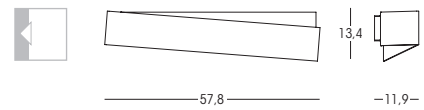

7006 anodizzato/anodized
7002 bianco/white
7003 anodizzato - arancione/anodized - orange
7005 nero - bianco/black - white

1x36W - 220/240V
G11
CE 850° ENEC