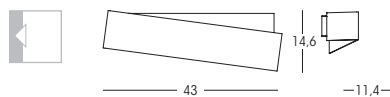

6990 anodizzato/anodized

6986 bianco/white

6987 anodizzato - arancione/anodized - orange

6989 nero - bianco/black - white

1x52W - 220/240V

E27

1x17W - 220/240V

E27